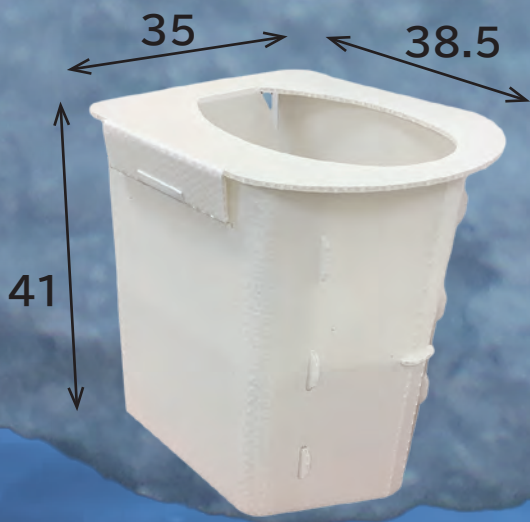

eウォッシュシリーズ

防災用簡易トイレ

eウォッシュトイレ+

モール付きて
端面を保護!!

ここが進化!!
【差込み式】

- ・ 災害時やトイレの故障時、キャンプなどのアウトドアでお使い頂ける簡易トイレ。
- ・ 素材の強さを活かし部品の形状をシンプルに。
- ・ 組立て易さと材料使用量削減を実現。
- ・ 梱包サイズのミニマム化及び軽量化を実現。より備蓄効率が向上します。
- ・ 簡単に分解が可能で部品毎に清掃可能です。軽量で移動も簡単です。
- ・ **座面部分を差込み式にした事で、座面の安定感と袋の固定が可能に。**
- ・ **座面端面のモール(端部保護用)を標準取り付け。**
- ・ 梱包サイズ：40×43×6(厚み)

部品点数は3点!

*製品の改良により実際のサイズと多少異なる可能性があります。